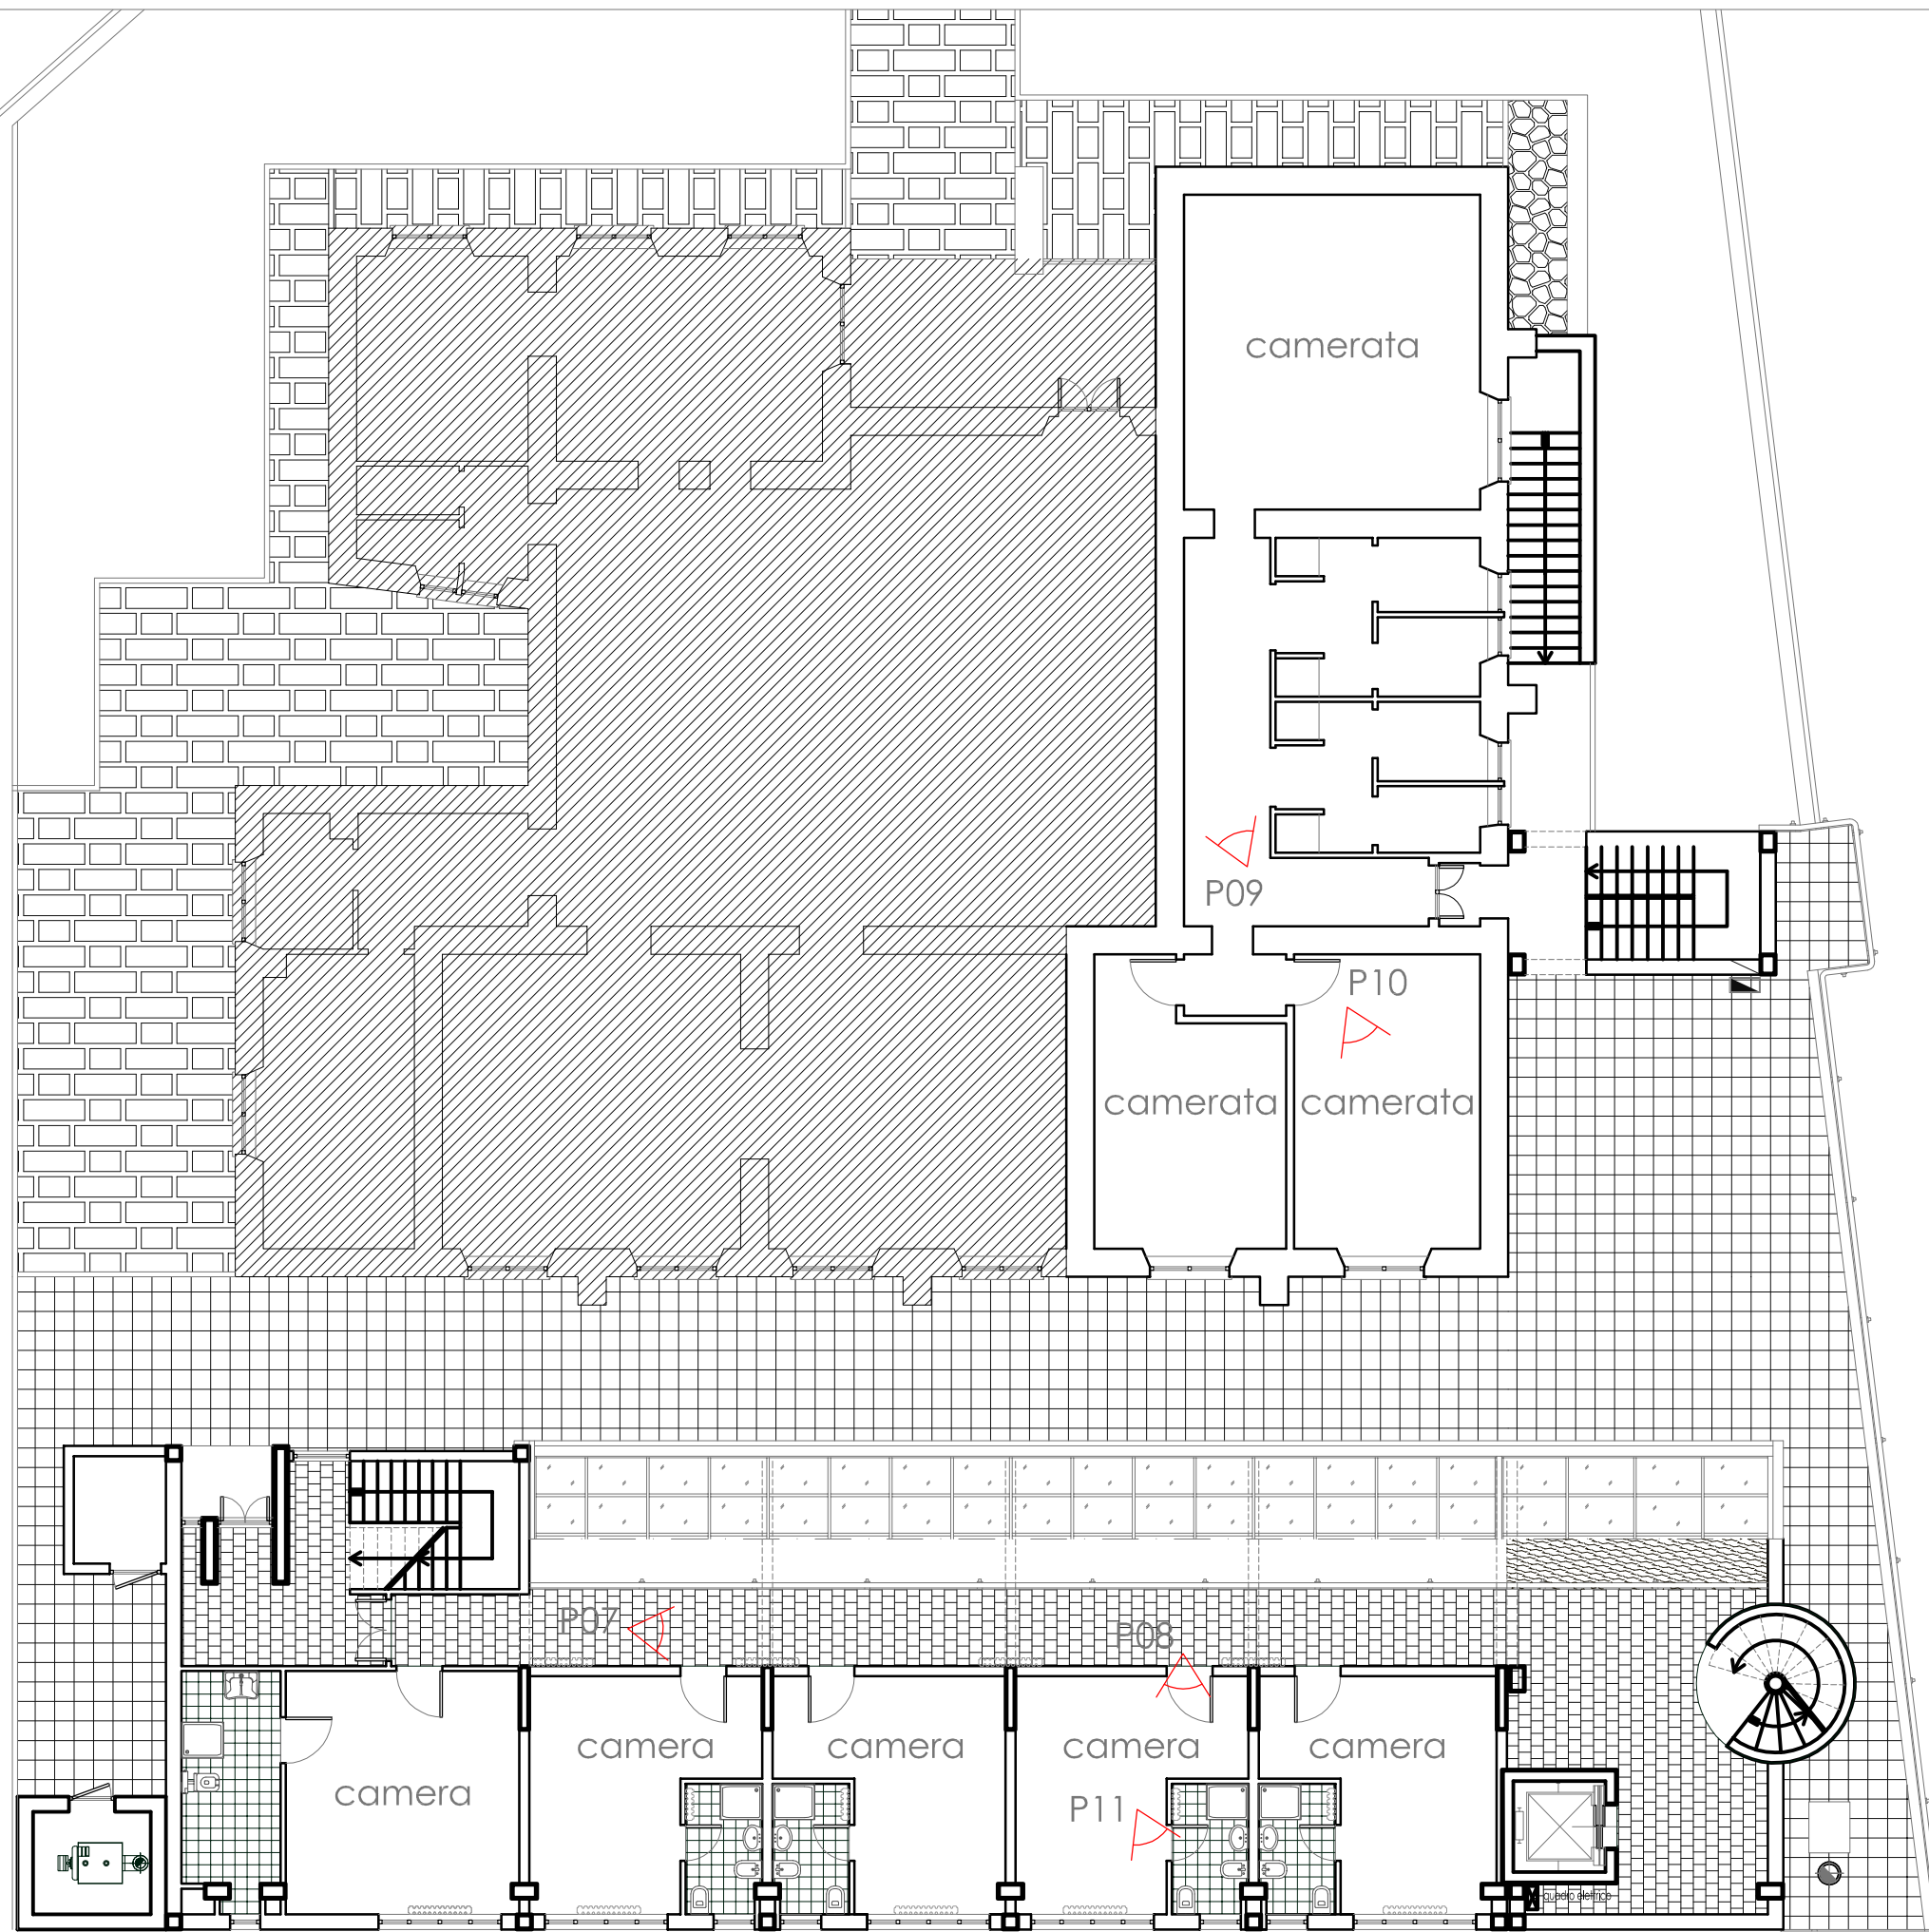

SCALA METRICA
0 1m 5m 10m

PIANTA PIANO TERRA

SCALA METRICA
0 1m 5m 10m

PIANTA PIANO PRIMO

COMUNE DI VILLAVALLELONGA

Provincia di L'Aquila

UFFICIO TECNICO

(foto 'P01')