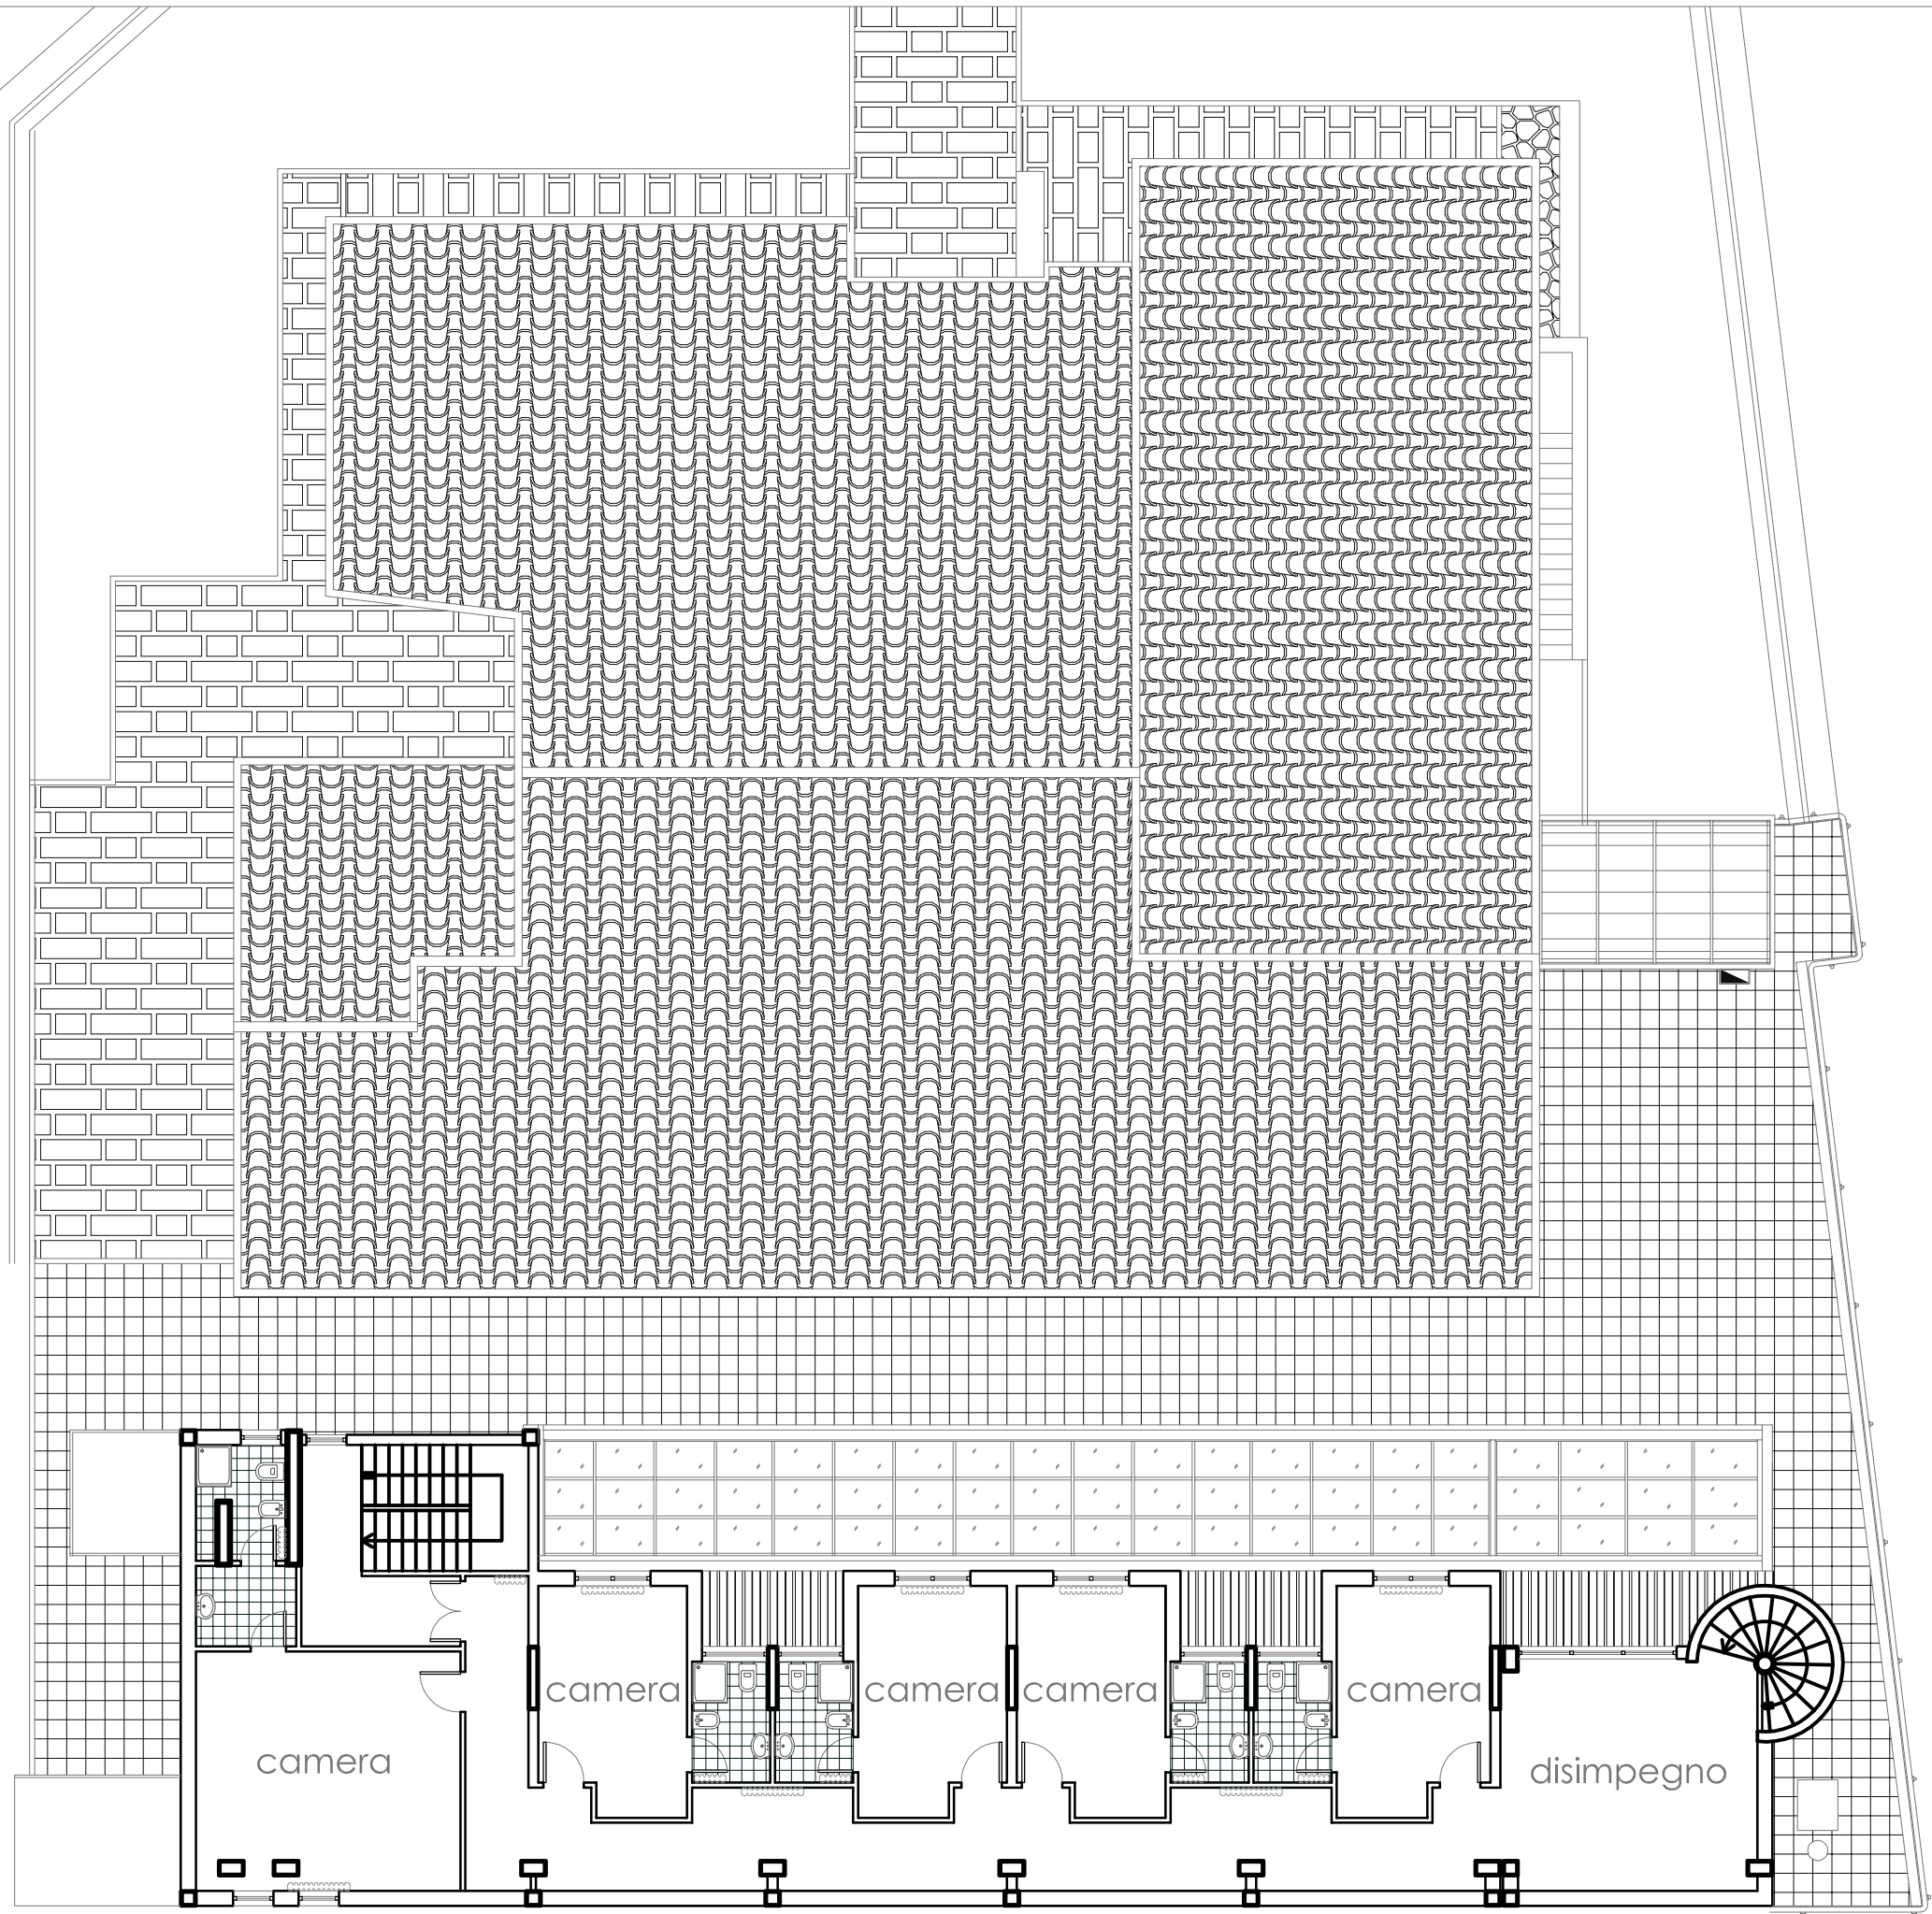

SCALA METRICA
0 1m 5m 10m

PIANTA PIANO TERRA

SCALA METRICA
0 1m 5m 10m

PIANTA PIANO PRIMO

COMUNE DI VILLAVALLELONGA

Provincia di L'Aquila

UFFICIO TECNICO

(foto 'P01')